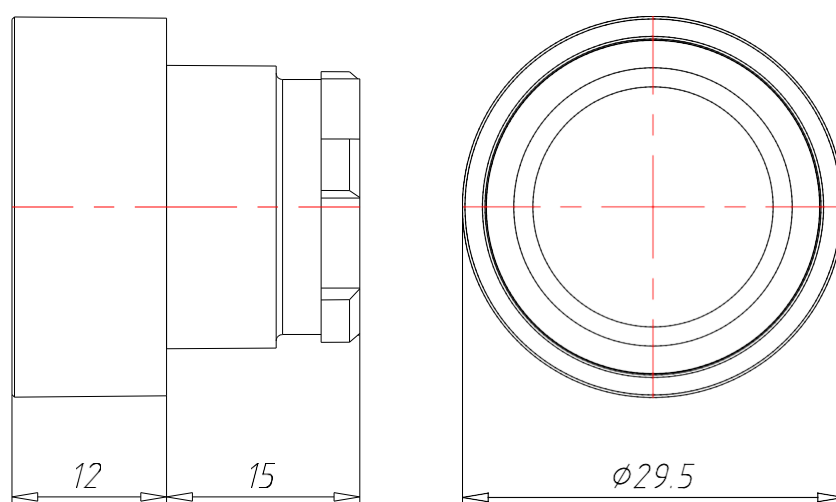

КНОПКА ВРІВЕНЬ без фіксації

АРТИКУЛ:
ЕСХ 1101

ТЕХНІЧНІ ХАРАКТЕРИСТИКИ:

Артикул	ЕСХ 1101
Опис	Кнопка врівень
Матеріал корпусу	Хромований Zamak (цинк-алюміній-мідь-магній сплав)
Колір	Червоний
Підсвічування	Немає
Функціональність	миттєва дія (без фіксації)
Зовнішній діаметр [мм]	30
Ступінь захисту IP	65